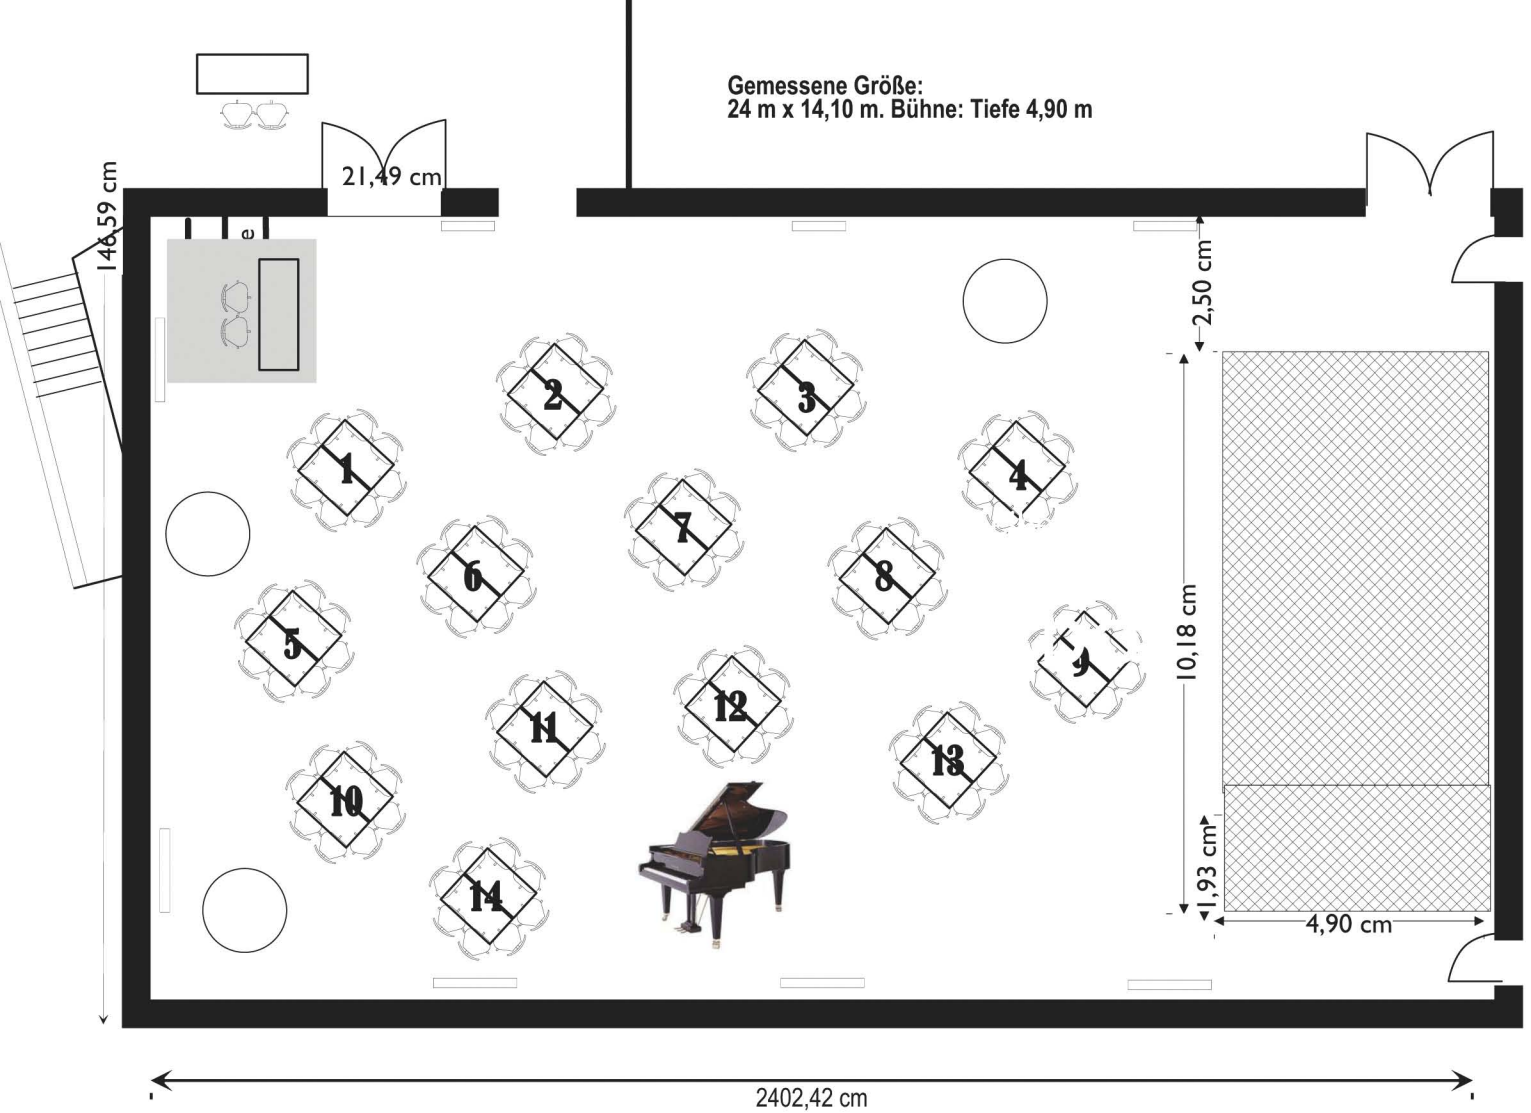

Gemessene Größe:
24 m x 14,10 m. Bühne: Tiefe 4,90 m

146,59 cm

21,49 cm

2,50 cm

10,18 cm

1,93 cm

4,90 cm

2402,42 cm